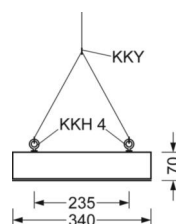

Ссылка	LED 21800lm 840
ηLB	100 %
Φ ↓/↑	100 % / 0 %
UGR поп./вдоль	21.2 / 21.3