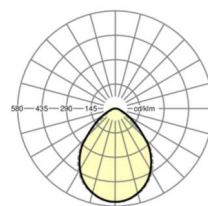

параметры

номер заказа	67438036690
код EAN	4020863454662
номер таможенного тарифа	94051190
Знак прохождения контроля	IP 40, класс защиты I, ENEC10 VDE, F, HACCP DIN10500/Food/IFS-пригодность для применения/BRC, Стойкость к ударам теннисных мячей, Стойкость к ударам воланов, Стойкость к ударам мячей при игре в сквош, Стойкость к ударам мячей, Indoor, CE
Степень ударопрочности IK	IK09 (-20°C bis 35°C)
Температура окружения	ta -20°C в 35°C
Особые свойства	Готовность к IoT «Ready for IoT»
Гарантийный срок	5 лет
Государственные программы поддержки	BEG - государственные субсидии для энергосберегающих зданий (действительна только для Германии)

электротехника

Балласт	Электронный драйвер DALI2 (2 штуки)
Мощность системы	152W
сетевое напряжение	230V/50Hz
автоматический предохранитель (пусковой ток)	13 штук/B10, 24 штук/B16, 25 штук/C10, 40 штук/C16
класс энергосбережения/Источник света	C

DEEP-LINK

<https://www.regiolum.de/ru/article/67438036690>