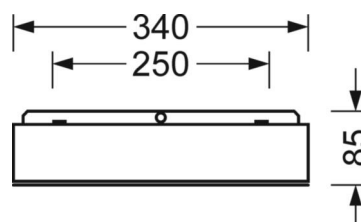

Ссылка	LED 21800lm 840
ηLB	100 %
Φ ↓/↑	100 % / 0 %
UGR поп./вдоль	21.2 / 21.3